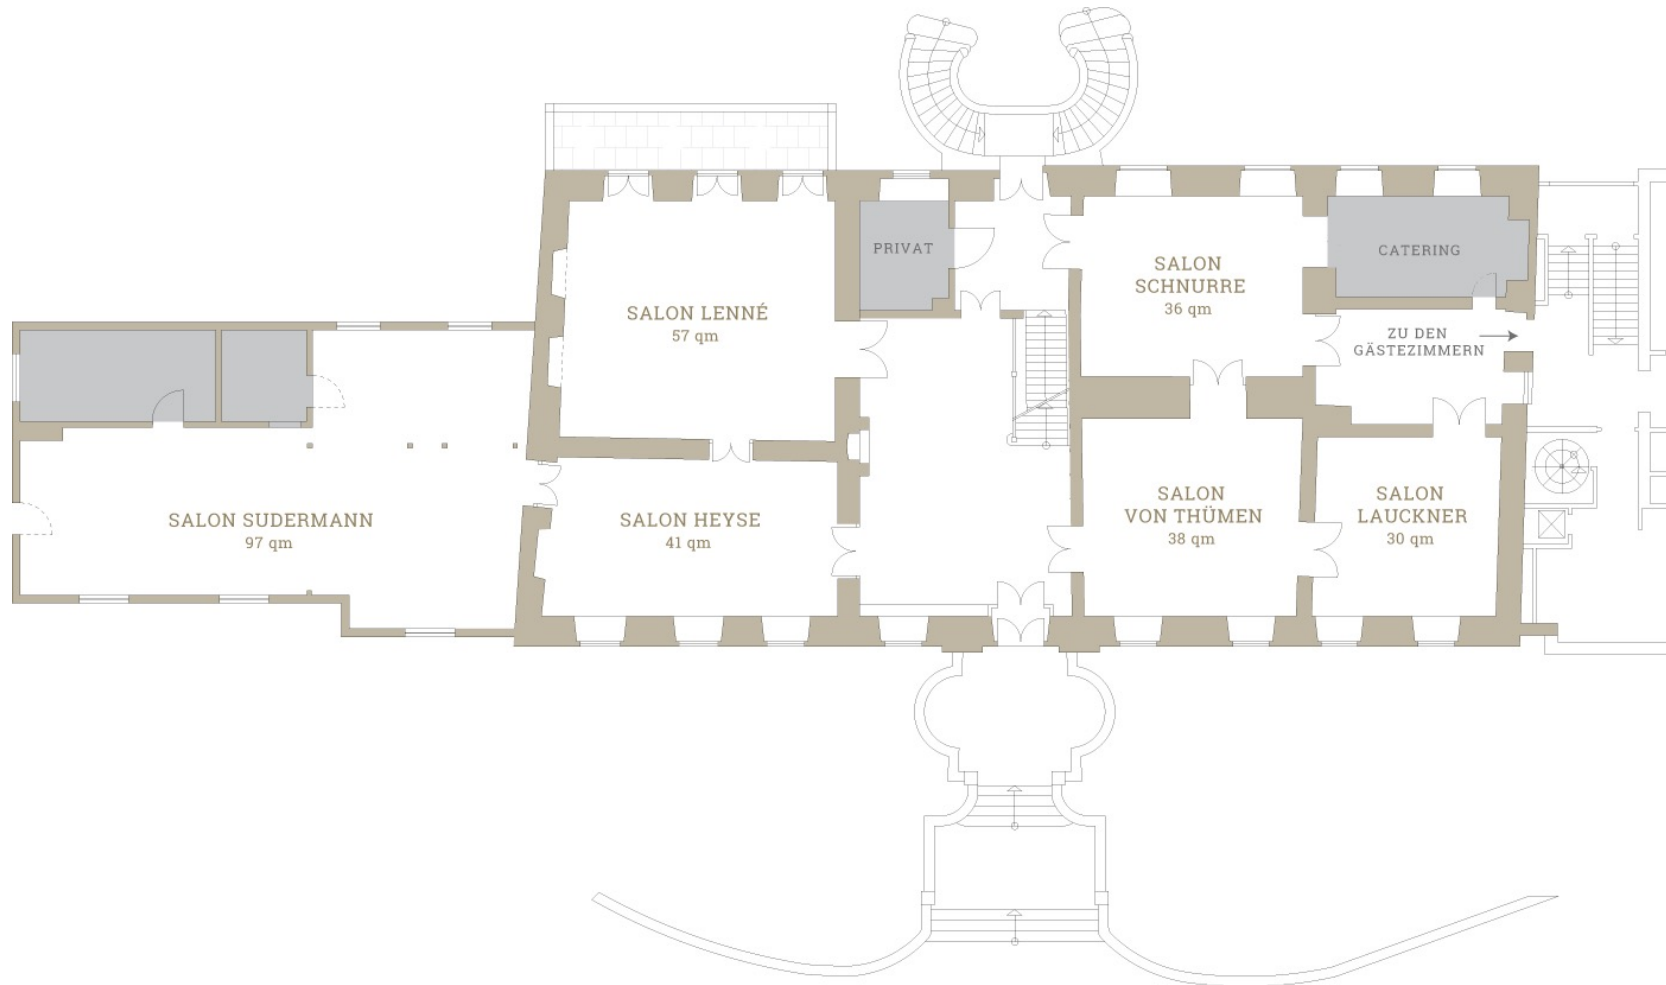

Unsere Salons in der Übersicht

Schloss
Blankensee

Fabelhafter Ort für einzigartige Stunden

Ein Schloss – Nur für Sie

Der Grundriss

Salons (EG links)

	Sudermann		Lenné		Heyse
Fakten	97 qm EG links		57 qm EG links		41 qm EG links
	Festsaal		Balkonsalon		Salon
Bestuhlung	U-Form:	40 Pers.	U-Form:	30 Pers.	U-Form:
	Block:	45 Pers.	Block:	35 Pers.	Block:
	Parlament:	70 Pers.	Parlament:	45 Pers.	Parlament:
	Kino:	120 Pers.	Kino:	55 Pers.	Kino:
	Stehempfang:	125 Pers.	Stehempfang:	70 Pers.	Stehempfang:
	Dinner (Tafeln):	100 Pers.	Dinner (Tafeln):	48 Pers.	Dinner (Tafeln):
	Dinner (rund):	88 Pers.	Dinner (rund):	40 Pers.	Dinner (rund):
Attribut	Jugendstil-Festsalon Dielenboden		Parkblick, Balkon Parkettboden		angrenzend an Sudermann und Lenné, Dielenboden

Salons (EG rechts)

	von Thümen		Lauckner		Schnurre	
Fakten	38 qm EG rechts		30 qm EG rechts		36 qm EG rechts	
	Salon		Salon		Bar und Catering	
Bestuhlung	U-Form:	16 Pers.	U-Form:	11 Pers.	U-Form:	16 Pers.
	Block:	16 Pers.	Block:	12 Pers.	Block:	16 Pers.
	Parlament:	25 Pers.	Parlament:	20 Pers.	Parlament:	25 Pers.
	Kino:	30 Pers.	Kino:	25 Pers.	Kino:	36 Pers.
	Stehempfang:	40 Pers.	Stehempfang:	30 Pers.	Stehempfang:	40 Pers.
	Dinner (Tafeln):	16 Pers.	Dinner (Tafeln):	16 Pers.	Dinner (Tafeln):	16 Pers.
	Dinner (rund):	24 Pers.	Dinner (rund):	16 Pers.	Dinner (rund):	24 Pers.
Attribut	Blick auf Schlosshof		Blick auf Schlosshof		angrenzend an von Thümen + Lauckner, Dielenboden	

Salons (OG)

	Fontane		Foyer		
Fakten	51 qm OG		43 qm OG		
	Salon		Konzert, Catering		
Bestuhlung	U-Form: 19 Pers.		U-Form:		
	Block: 16 Pers.		Block:		
	Parlament: 25 Pers.		Parlament:		
	Kino: 40 Pers.		Kino: 25 Pers.		
	Stehempfang: 40 Pers.		Stehempfang: 30 Pers.		
	Dinner (Tafeln): 30 Pers.		Dinner (Tafeln):		
	Dinner (rund): 32 Pers.		Dinner (rund):		
Attribut	Blick auf Schlosshof und Nieplitz		Blick auf Schlosshof und Nieplitz kleiner Balkon		